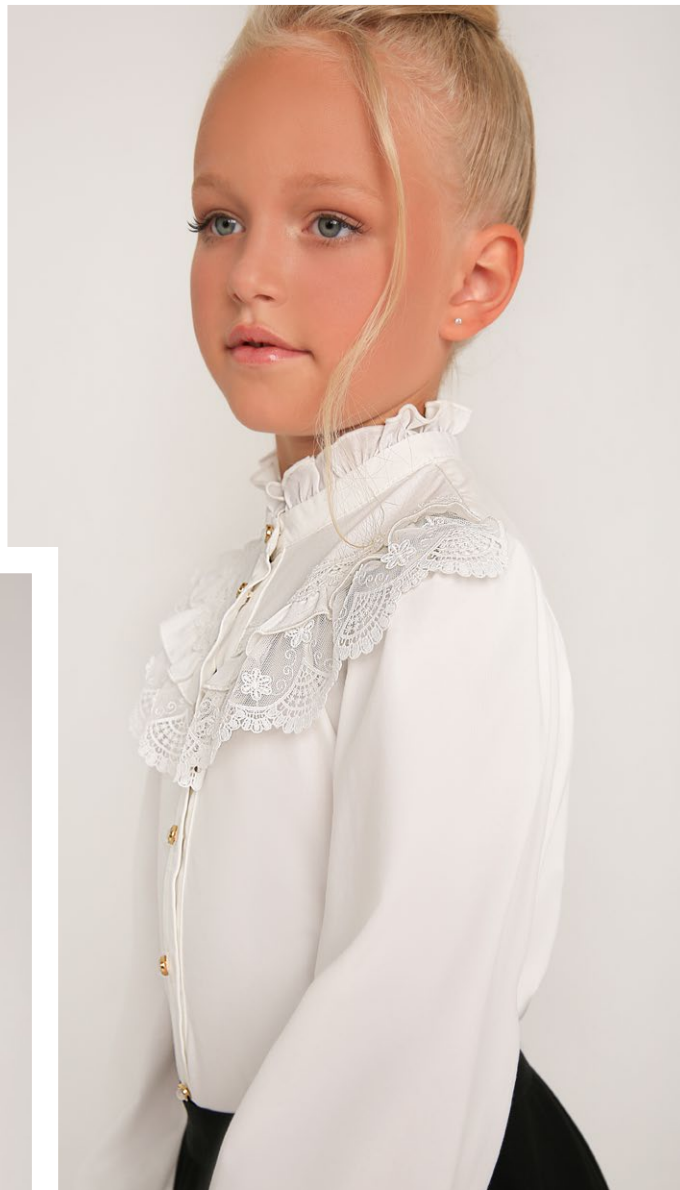

Блузка с кароткими
рукавами и кружевом

D44122

Цвет:

Блузка с воротником
стойка и с кружевом

D44124

Цвет:

Блузка с кружевом

D44126