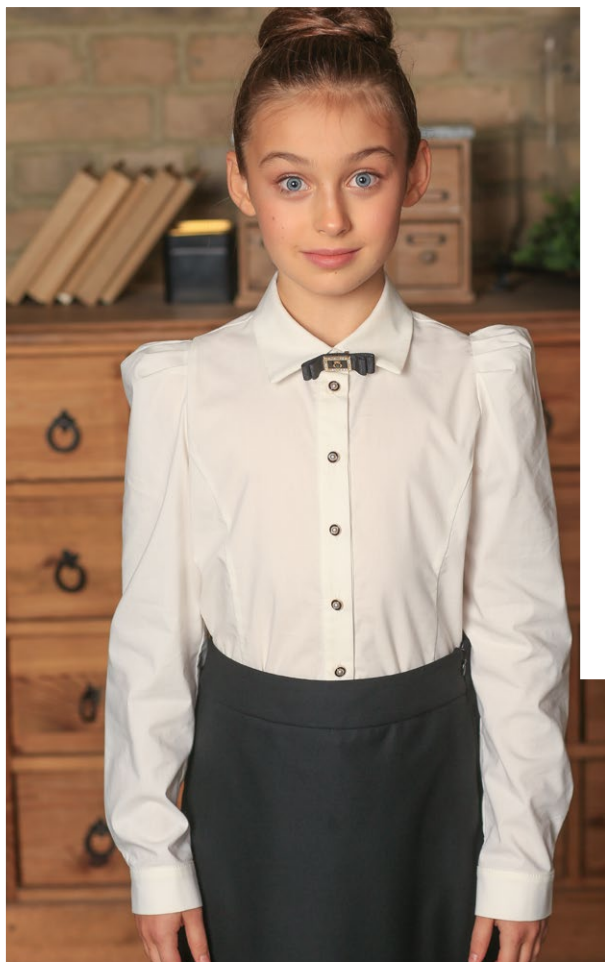

Duwali

Школа 2024

Блузы

Блузка с рукавом фонарик D23114

Цвет:

Блузка с объёмным
воротником

D23144

Цвет: